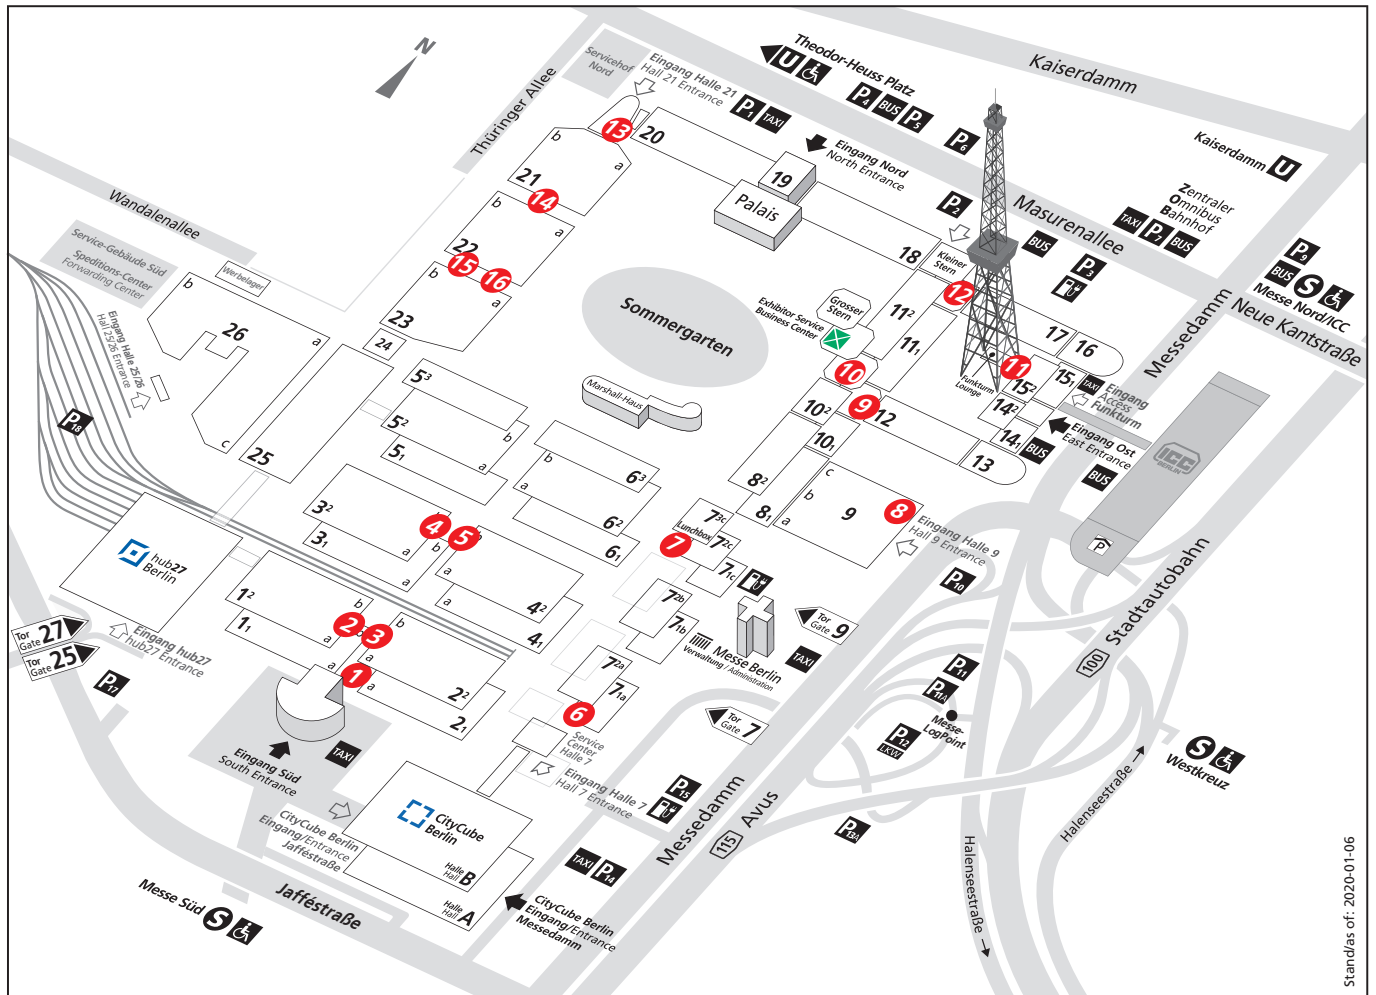

Messegelände
Exhibition Grounds

Zigarettenautomaten Standorte

- | | |
|--------------------------------------|--|
| 1 Foyer Halle 1.1/2.1 | 9 Grosser Stern Ebene 1 (bei Halle 10.1) |
| 2 Foyer Halle 1.2/2.2 | 10 Grosser Stern Ebene 2 (bei Halle 10.2) |
| 3 Foyer Halle 1.2/2.2 | 11 Funkturm Eingang außen |
| 4 Foyer Halle 3.2/4.2 | 12 Kleiner Stern Ebene 1 (bei Halle 17) |
| 5 Foyer Halle 3.2/4.2 | 13 Foyer Halle 20/21 |
| 6 Foyer Halle 7.2a | 14 Übergang Hallen 21b/22b |
| 7 Foyer Halle 7.3 Lunchbox | 15 Übergang Hallen 22b/23b |
| 8 Halle 9 (Berliner Pilsener) | 16 Übergang Hallen 22a/23a |